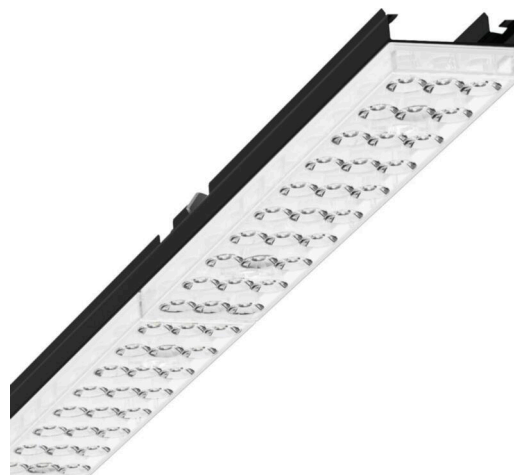

Лампо- и прибородержатели - Individual.Lens.Optic - прямой свет, узко- и широконаправленный - без видимых стыков

Ламподержатель из оцинкованного стального профиля, поверхность покрыта лаком на полиэфирной смоле. Крепление без инструментов с нажимными затворами, встроенными в конструкцию, обеспечивают защиту от кражи и взлома. Цвет корпуса черный RAL 9005; Прямой узко и широко направленный свет, распространяющийся через линзу «Individual.Lens.Optic» из пластика ПММА. Оптика отдельных линз делает сборку и установку предельно удобными, плоскость легко чистится. Тройные ряды из отдельных линз и лампо-/прибородержатели, идеально согласованные между собой, обеспечивают цельный вид без стыков и неравномерностей. Подключение к электросети через штатную 3-полюсную штекерную деталь для быстрой сборки, со свободным выбором фаз. Встроенный механизм для правильной сборки для быстрого монтажа. Сменные блоки, позволяющие легко модернизировать освещение, существенно продлевают срок службы всей осветительной установки.

DEEP-LINK

<https://www.regiolum.de/ru/article/19430004144>

Ссылка	LED 5500lm 830
ηLB	100 %
Φ ↓/↑	98 % / 2 %
UGR поп./вдоль дисплей	17.3 / 17.5
	65° < 3000cd/m²

Механика

цвет корпуса	черный RAL 9005
размеры (LxWxH/DxH)	1531mm x 55mm x 37mm
вес (нетто)	1.9kg
Вид монтажа	сборка трековых систем, световая структура