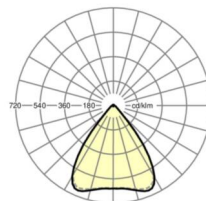

Оптика

Оснастка	LED, цветопередача/оттенок света CRI ≥ 80 / 3000K
Допуск для координаты цветности (MacAdam)	3SDCM
Фотобиологическая безопасность (светильник)	RG1
Номинальный световой поток	5130lm
Срок службы LED	50000h L80/B10 (Tq 40°C)
светоотдача светильников	154lm/W
Угол излучения	80° (C0) / 80° (C90)
UGR поп./вдоль	17.3 / 17.5

DEEP-LINK

<https://www.regiolum.de/ru/article/19430004144>

Ссылка	LED 5500lm 830
ηLB	100 %
Φ ↓/↑	98 % / 2 %
UGR поп./вдоль дисплей	17.3 / 17.5
	65° < 3000cd/m²

Механика

цвет корпуса	черный RAL 9005
размеры (LxWxH/DxH)	1531mm x 55mm x 37mm
вес (нетто)	1.9kg
Вид монтажа	сборка трековых систем, световая структура

размеры

L	1531 mm	Длина
В	55 mm	Ширина
Н	37 mm	Высота